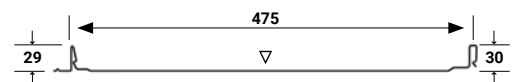

JanLa Oy
Ilveskaari 14, 01900 NURMIJÄRVI
WWW.JANLA.FI

JL JanLa Oy