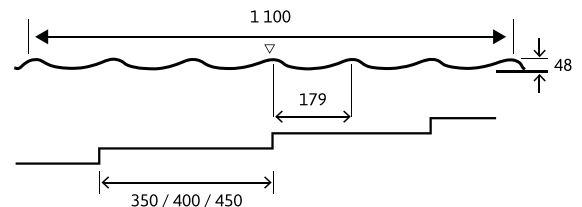

## NÄYTTÄVÄ TERÄSKATE JL GRAND TIILIPROFIILI

JL GRAND -teräskate on muotokatteiden huippua. Sen korkea profiili antaa katon ilmeeseen arvokkuutta ja elävyyttä. JL GRAND pääseekin oikeuksiinsa etenkin suurilla pinnoilla. Näyttävyyttä voidaan lisätä myös kasvattamalla tiilenmittaa aina 450 mm asti!

Kotimainen JL GRAND valmistetaan vahvuudeltaan 0,60 mm SSAB:n ekologisesti tuotetusta huipputeräksestä. Lähes 20 % paksumpana se on erittäin vahva ja kestää mm. huoltotoimenpiteitä ja aikaa erinomaisesti.

### Tekniset tiedot

- Vahvuus 0,60 mm
- Hyötyleveys 1 100 mm
- Kokonaiskorkeus 48 mm
- Tiilenmitta 350 / 400 / 450 mm
- Min/max pituus 500 / 12 000 mm
- Tippanokka vakio 25 mm (max 150 mm)
- Pinnoitetakuu jopa 25 vuotta
- Tekninen takuu jopa 50 vuotta