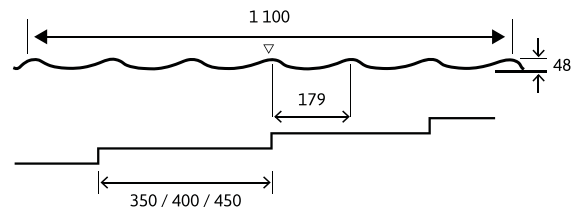

## JL GRAND TEGELPROFIL

JL GRAND takplåt tillhör toppskiktet av vågformiga takbeläggningar. Plåtens höga profil ger taket ett värdigt och livskraft utseende. JL GRAND kommer till sin rätt på speciellt stora ytor. Man kan öka synligheten genom att öka tegelstorleken på upp till 450 mm!

Inhemska JL GRAND tillverkas av SSAB:s ekologiskt producerade stål av toppkvalitet med en styrka på 0,60 mm. Nästan 20 % tjockare, är den mycket stark och tål t.ex. underhållsförfaranden och tid utmärkt.

### Teknisk information

- Styrka 0,60 mm
- Användbar bredd 1100 mm
- Total höjd 48 mm
- Tegellängd 350 / 400 / 450 mm
- Min/max längd 500 / 12 000 mm
- Droppnäsa standard 25 mm (max 150 mm)
- Beläggninggaranti upp till 25 år
- Teknisk garanti upp till 50 år