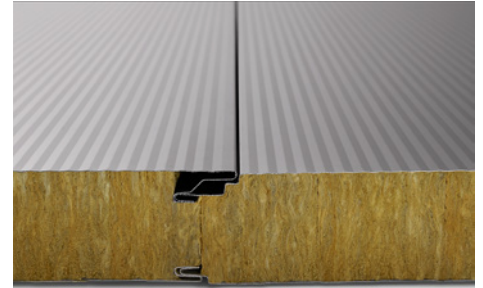

MINERAALIVILLAELEMENTIT

TUOTEKORTTI

MINERAALIVILLAELEMENTIT ULKO- JA SISÄSEINIIN

JanLan mineraalivillaytimellä varustetut sandwich-paneelit ovat palamattomia. Mineraalivillaelementtejä voidaan käyttää kohteissa, joissa vaaditaan korkeita paloluokkia. Paneelien väliset liitokset ovat piilossa, minkä ansiosta julkisivusta tulee on näyttävä ja harmoninen. Laaja värivalikoima.

MW-W-ST 1000 / 1100

Teräslaatu	S250GD, ruostumaton teräs (1.4301)						
Pinoite	SP Polyester, SP Polyester Mat Pearl, Aluzinc+Easy Film, RST						
Eriste	Mineraalivilla (110 kg/m ³)						
Ulko-/sisäpinta paksuus	0,5 / 0,6 / 0,7 mm						
Paneelin pituus	2500 - 15000 mm*						
Kokonaisleveys	1020, 1120 mm						
Hyötyleveys (peite)	1000, 1100 mm						
Kiinnitys	Näkyvä						
Eristepaksuudet	80	100	120	150	175	200	240
Paino kg/m ²	17,6	19,8	22,0	25,3	28,1	30,8	35,2
Eristyskyky, U _c (W/m ² K)	0,49	0,40	0,34	0,28	0,24	0,20	0,17
Palonkestävyys	Kysy lisätiedot myynnistämme						
Palokäyttäminen	A2-s1,d0						

*80 mm paksulla max pituus 10000 mm, 100 mm max pituus 12000 mm

MW-W-ST PLUS 1000 / 1050

Teräslaatu	S250GD, ruostumaton teräs (1.4301)					
Pinnoite	SP Polyester, SP Polyester Mat Pearl, Aluzinc+Easy Film, RST					
Eriste	Mineraalivilla (110 kg/m ³)					
Ulko-/sisäpinta paksuus	0,5 / 0,6 / 0,7 mm					
Paneelin pituus	2500 - 15000 mm*					
Kokonaisleveys	1100, 1050 mm					
Hyötyleveys (peite)	1050, 1000 mm					
Kiinnitys	Piilokiinnitys					
Eristepaksuudet	80	100	120	150	175	200
Paino kg/m ²	17,6	19,8	22,0	25,3	28,1	30,8
Eristyskyky, U _c (W/m ² K)	0,48	0,38	0,32	0,26	0,23	0,20
Palonkestävyys	Kysy lisätiedot myynnistämme					
Palokäyttäminen	A2-s1,d0					

*80 mm paksulla max pituus 10000 mm, 100 mm max pituus 12000 mm

PROFIILIT

Profiilien saatavuus vaihtelee mallin ja pituuden mukaan. Sisäpinta on aina L / G. Kysy lisätiedot myynnistämme.

Lined (L)

Ulko- ja sisäpinta